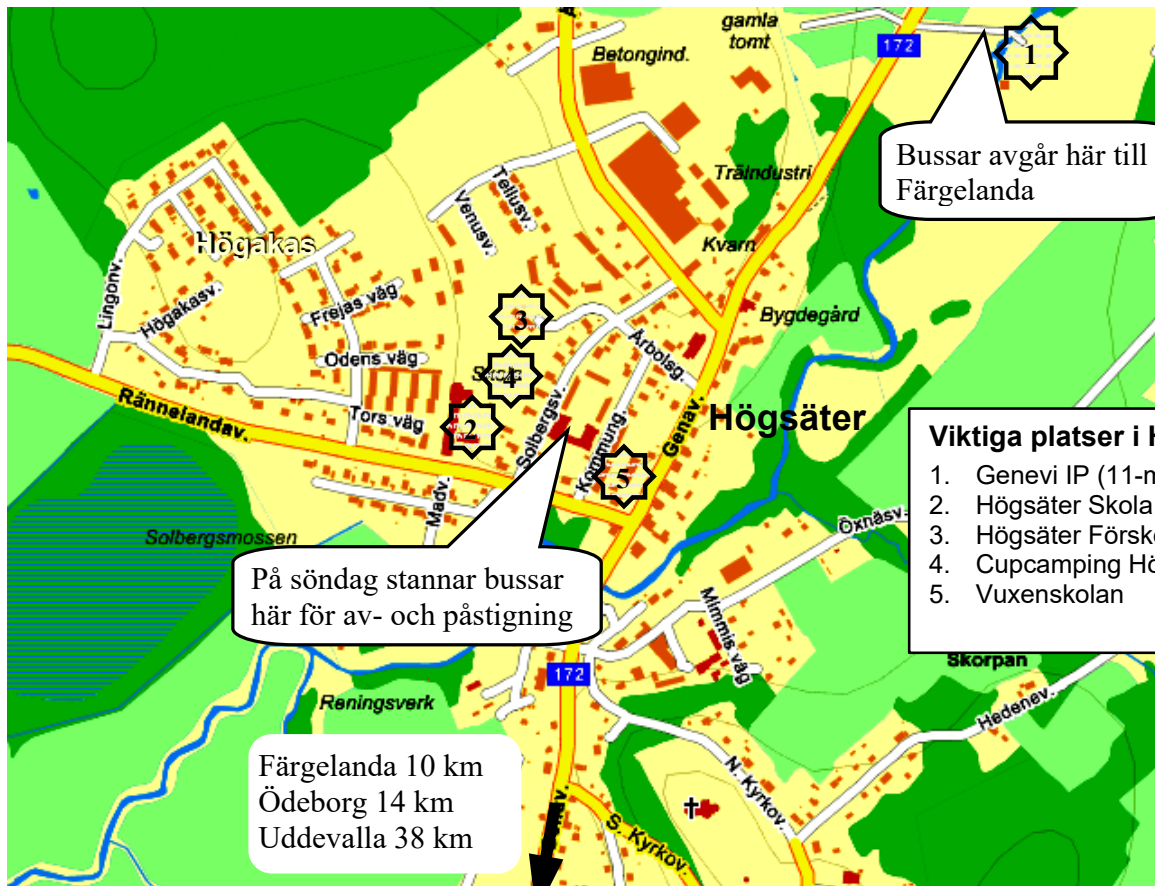

Hitta till Färgelanda Cup

Hitta till Färgelanda Cup

Viktiga platser i Högsäter

- Viktiga platser i Högsäter:**
1. Genevi IP (11-manna)
 2. Högsäter Skola
 3. Högsäter Förskola
 4. Cupcamping Högsäter
 5. Vuxenskolan

Viktiga platser i Ödeborg

- Viktiga platser i Ödeborg:**
6. Ödeborgsvallen (11-manna)
 7. Ödeborgs skola