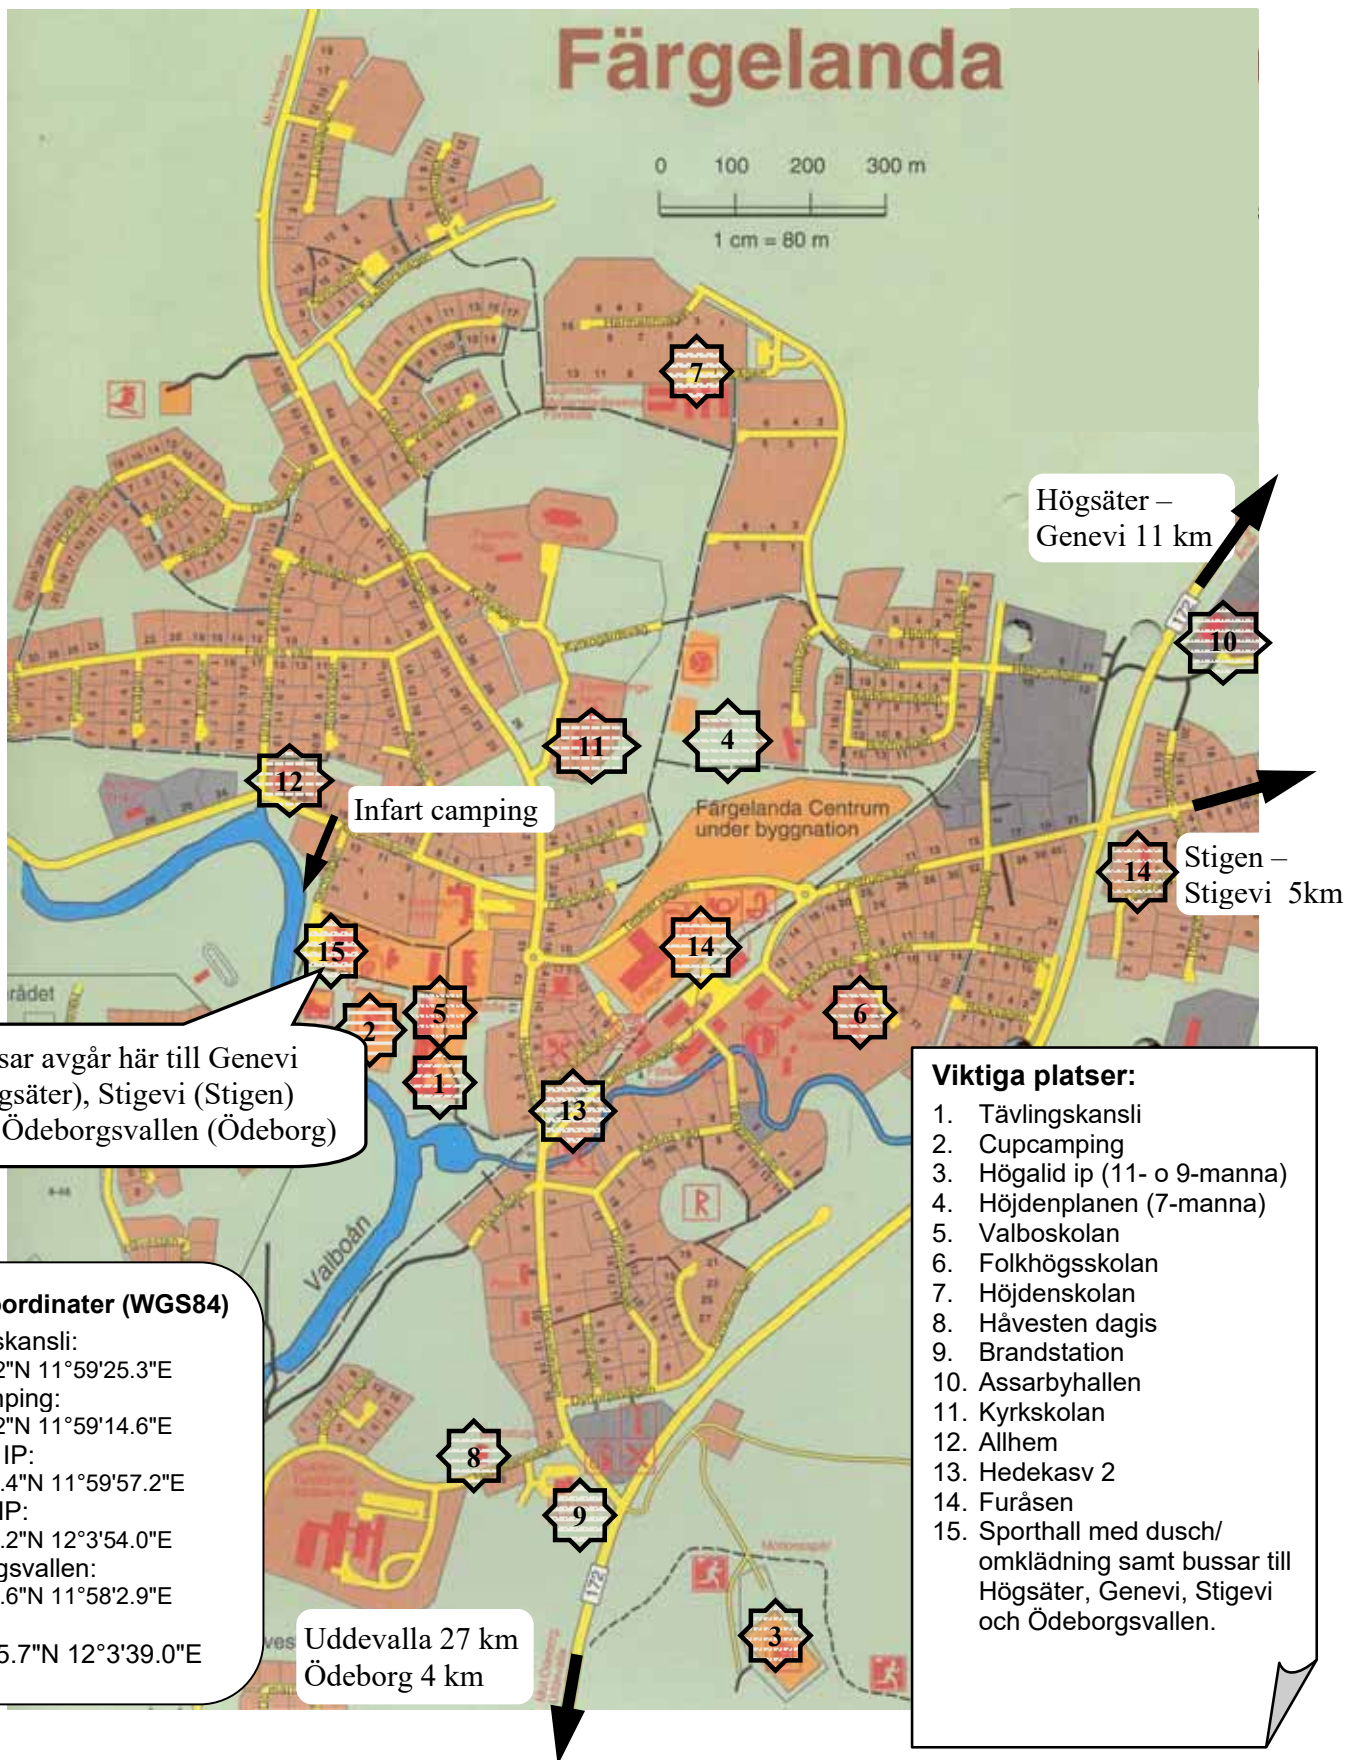

Hitta till Färgelanda Cup

Hitta till Färgelanda Cup

Viktiga platser i Högsäter

- Viktiga platser i Högsäter:**
1. Genevi IP (11-manna)
 2. Högsäter Skola
 3. Högsäter Förskola
 4. Cupcamping Högsäter
 5. Vuxenskolan

Viktiga platser i Ödeborg

- Viktiga platser i Ödeborg:**
6. Ödeborgsvallen (11-manna)
 7. Ödeborgs skola