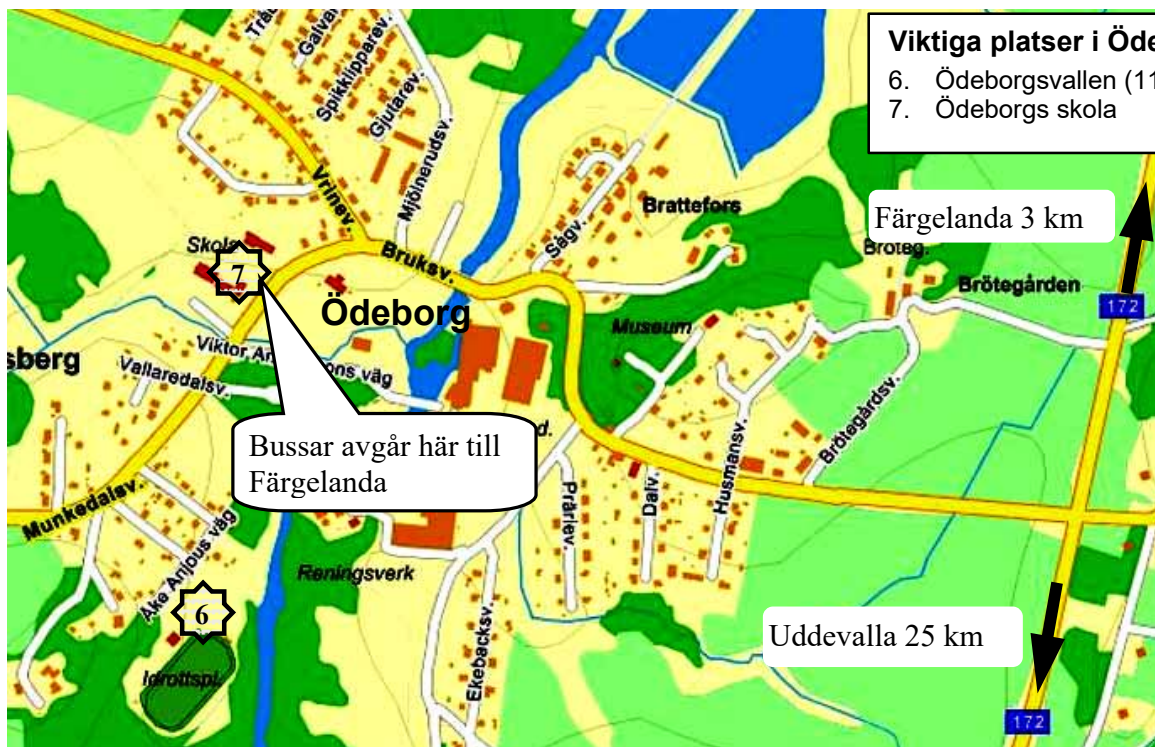

Hitta till Färgelanda Cup

Hitta till Färgelanda Cup

Viktiga platser i Högsäter

- Viktiga platser i Högsäter:**
1. Genevi IP (11-manna)
 2. Högsäter Skola
 3. Högsäter Förskola
 4. Cupcamping Högsäter
 5. Vuxenskolan

Viktiga platser i Ödeborg

- Viktiga platser i Ödeborg:**
6. Ödeborgsvallen (11-manna)
 7. Ödeborgs skola