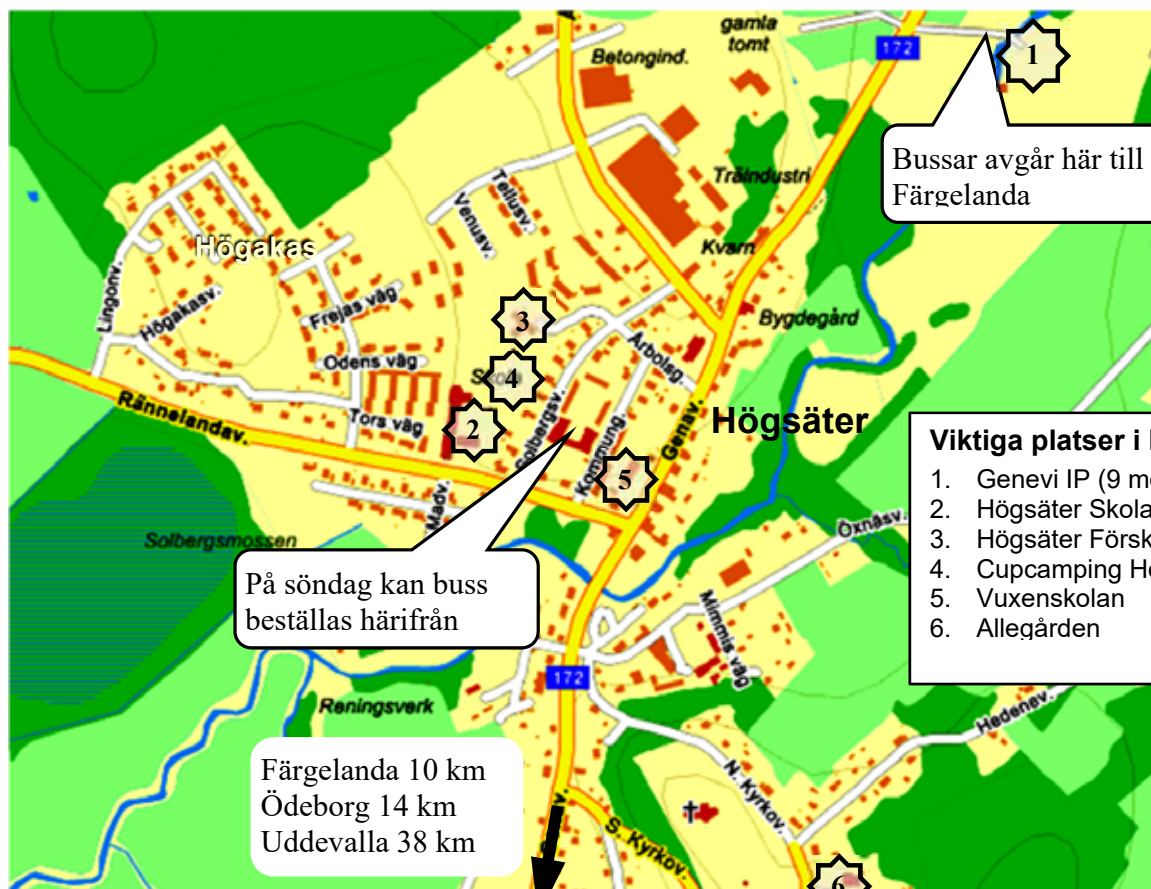

# Hitta till Färgelanda Cup

## Viktiga platser i Högsäter

Bussar avgår här till Färgelanda

- Viktiga platser i Högsäter:**
1. Genevi IP (9 mot 9)
  2. Högsäter Skola
  3. Högsäter Förskola
  4. Cupcamping Högsäter
  5. Vuxenskolan
  6. Allegården

## Viktiga platser i Ödeborg

- Viktiga platser i Ödeborg:**
7. Ödeborgsvallen (9 mot 9, 11 mot 11)
  8. Ödeborgs skola
  9. Ödeborgs förskola
  10. Folkets hus

Bussar avgår här till Färgelanda

Färgelanda 3 km

Uddevalla 25 km