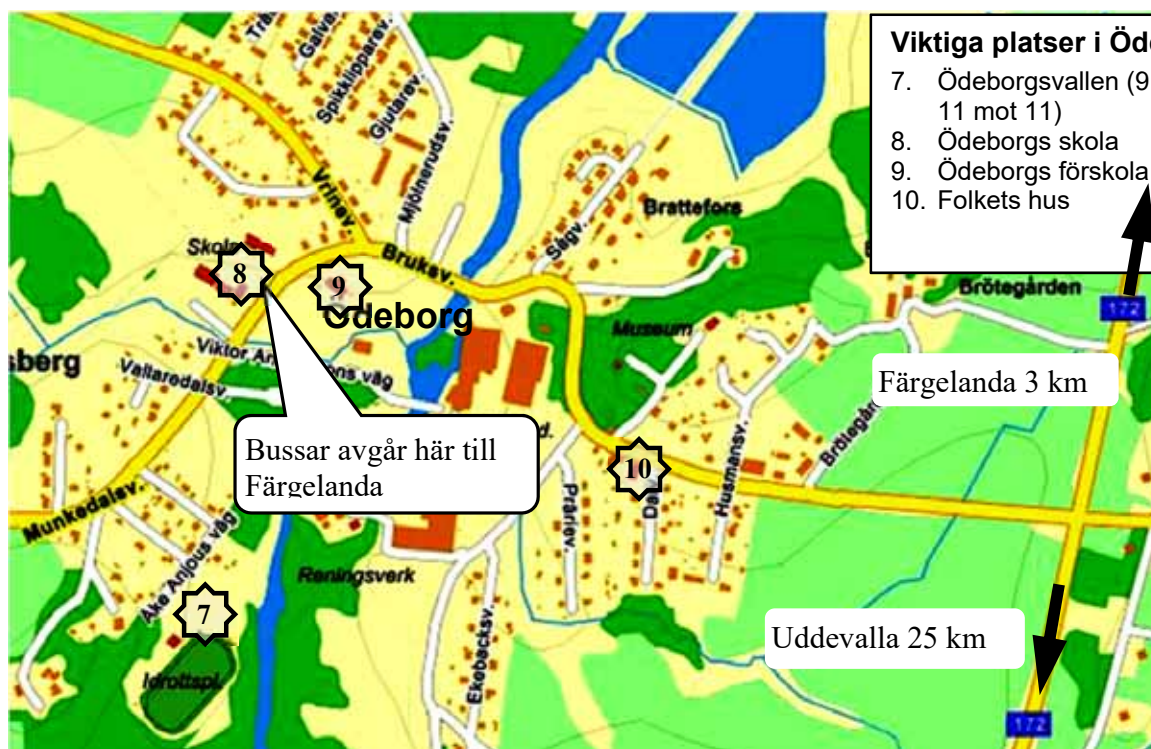

## Viktiga platser i Högsäter

Bussar avgår här till Färgelanda

- Viktiga platser i Högsäter:**
1. Genevi IP (9 mot 9)
  2. Högsäter Skola
  3. Högsäter Förskola
  4. Cupcamping Högsäter
  5. Vuxenskolan
  6. Allegården

På söndag kan buss beställas härifrån

Färgelanda 10 km  
 Ödeborg 14 km  
 Uddevalla 38 km

## Viktiga platser i Ödeborg

- Viktiga platser i Ödeborg:**
7. Ödeborgsvallen (9 mot 9, 11 mot 11)
  8. Ödeborgs skola
  9. Ödeborgs förskola
  10. Folkets hus

Bussar avgår här till Färgelanda

Färgelanda 3 km

Uddevalla 25 km