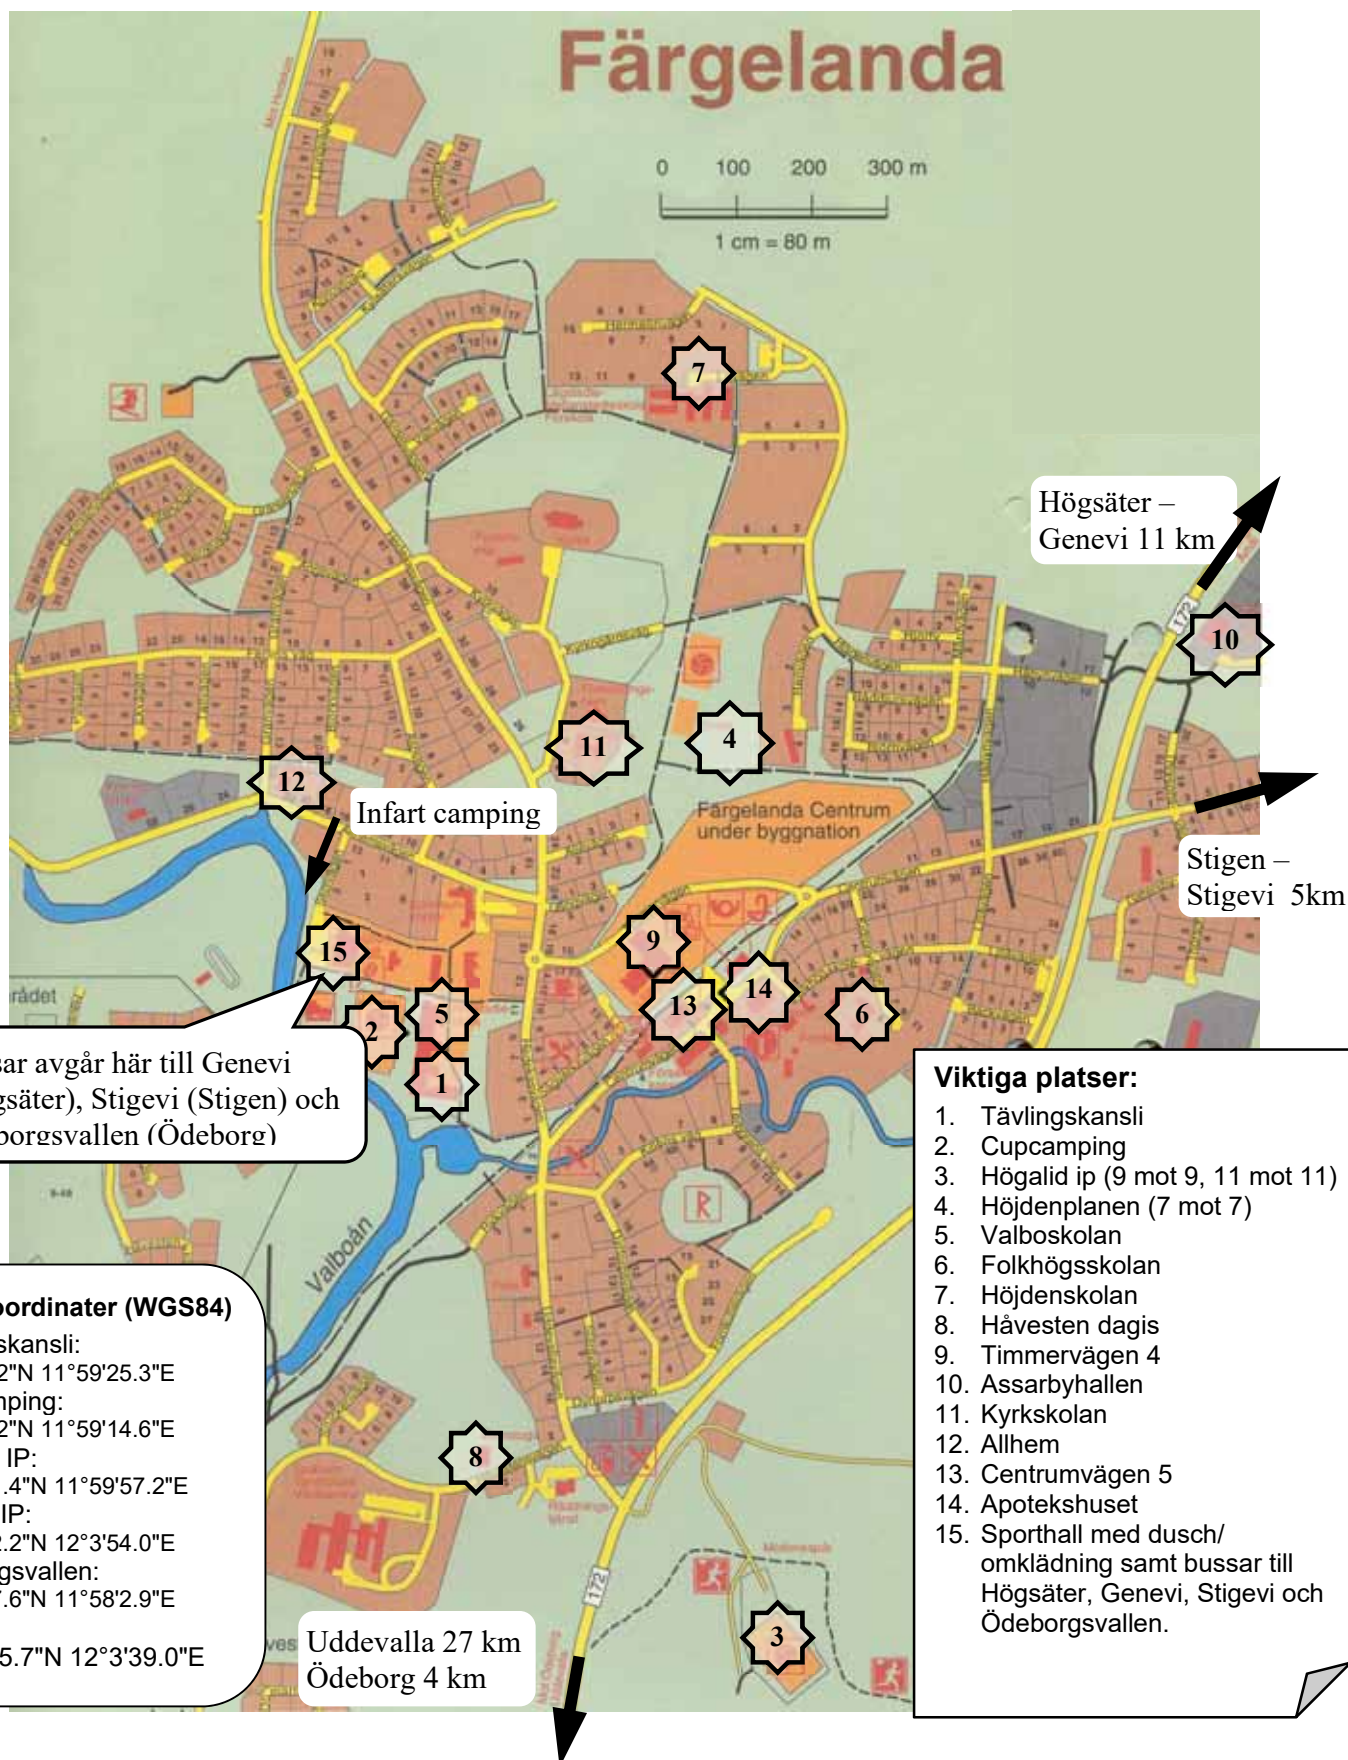

# Hitta till Färgelanda Cup

## Viktiga platser i Högsäter

Bussar avgår här till Färgelanda

- Viktiga platser i Högsäter:**
1. Genevi IP (9 mot 9)
  2. Högsäter Skola
  3. Högsäter Förskola
  4. Cupcamping Högsäter
  5. Vuxenskolan
  6. Allegården

## Viktiga platser i Ödeborg

- Viktiga platser i Ödeborg:**
7. Ödeborgsvallen (9 mot 9, 11 mot 11)
  8. Ödeborgs skola
  9. Ödeborgs förskola
  10. Folkets hus

Bussar avgår här till Färgelanda

Färgelanda 3 km

Uddevalla 25 km